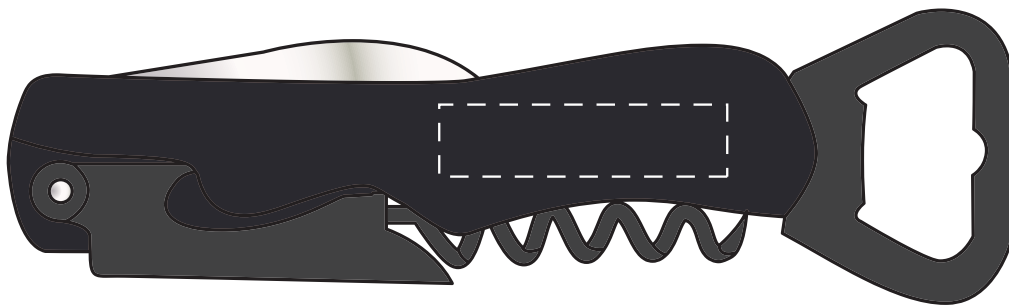

STANDARD PAD PRINT

F.P.O.

Dashed Line For Imprint Area Only, Will Not Print.

| | | | |
|---------------------------|------------------------------------------------------------------------------------|-----------------------------------------------------------------------------------------------|------------------|
| <p>1" 0.5" 0"</p> | <p>Artist/Date: Order #: Ship Date: Imprint Color: Item Color:</p> | <p>Item # : 2220 Imprint Size : 1/2" W x 3/8" H Imprint Type : Standard Pad-Print</p> | <p>Proofing:</p> |
|---------------------------|------------------------------------------------------------------------------------|-----------------------------------------------------------------------------------------------|------------------|